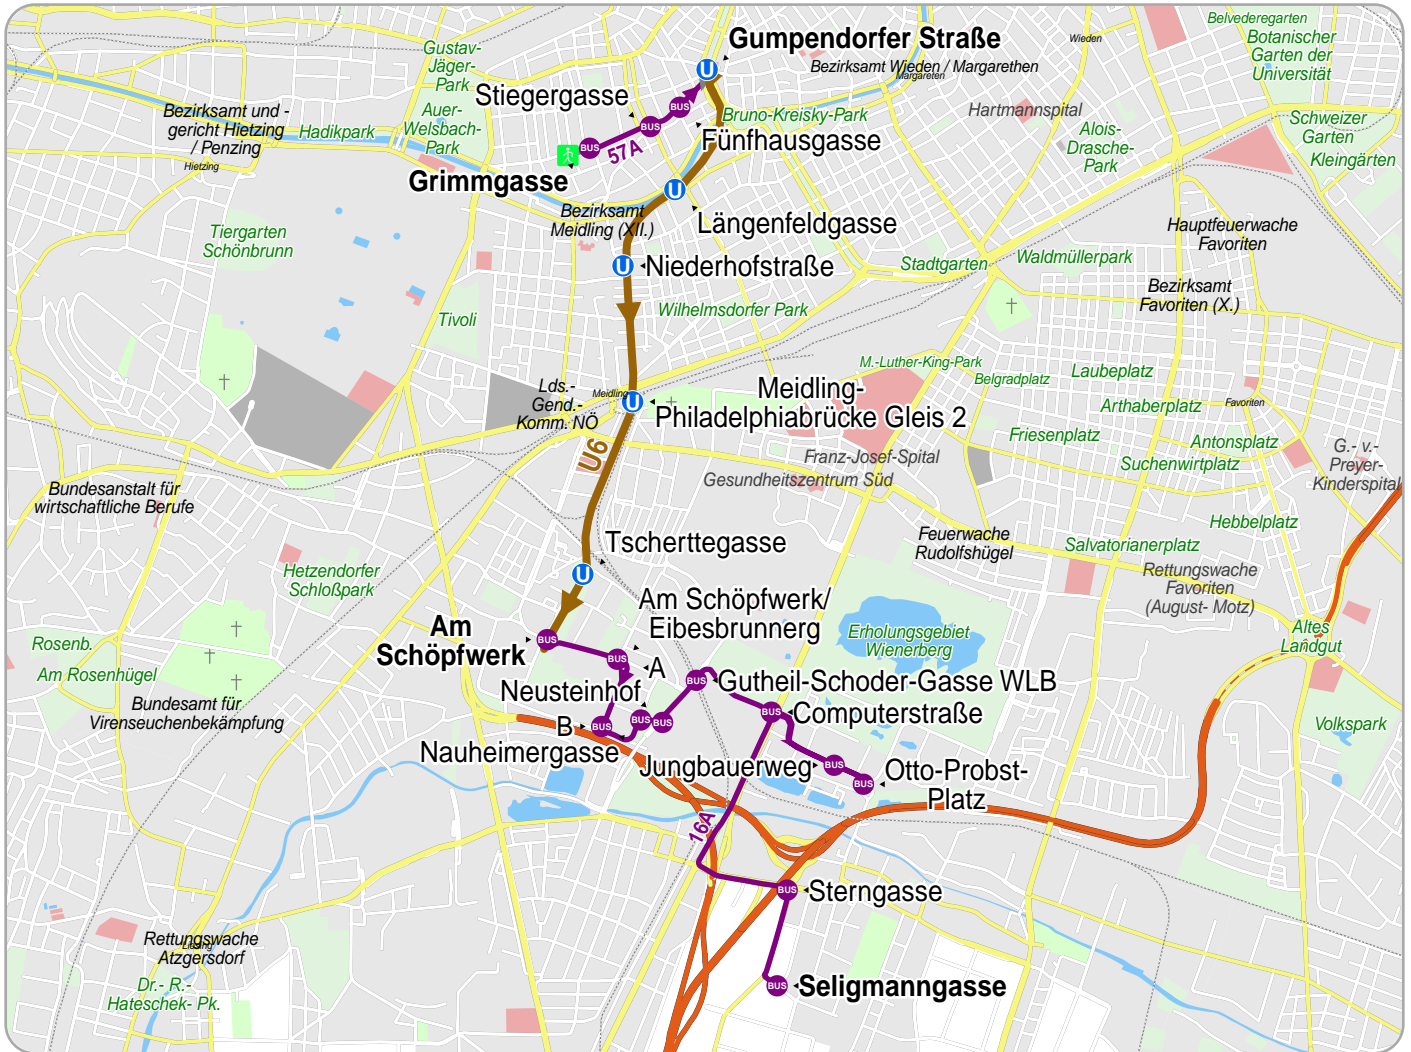

Weg von Wien Sechshäuser Straße 71 nach Wien Traviatagasse 35

© 2011 VOR, Teleatlas, Länder Wien, NÖ & Burgenland

A = Lichtensterngasse
B = Zanaschkagasse

1		Fußweg	Wien Sechshäuser Straße 71	Grimmigasse
2		Bus 57A	Grimmigasse	Gumpendorfer Straße U
3		U6	Gumpendorfer Straße	Am Schöpfwerk
4		Bus 16A	Am Schöpfwerk U	Seligmannngasse
5		Fußweg	Seligmannngasse	Wien Traviatagasse 35